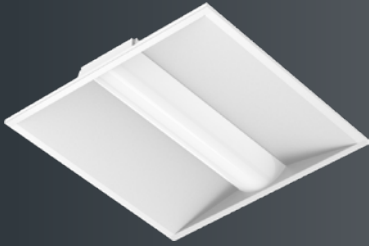

33 WATT

LED TROFFER LIGHT

De nieuwe LED troffer light is speciaal ontworpen om meer uniform en zachter licht te verkrijgen. Deze LED verlichting is perfect voor commerciële toepassingen. Hierdoor wordt er een comfortabele visuele ervaring geboden. Doormiddel van de powder spraying surface treatment, die wordt toegepast, wordt de lamp corrosiebestendig gemaakt. De lichtopbrengst van deze verlichting is 105lm/W.

STRALINGSHOEKEN

120°

VERMOGEN

33W

KLEURTEMPERATUUR

3000
KELVIN

4000
KELVIN

5700
KELVIN

QueLED Troffer Light

SPECIFICATIES

LED	Product Code	QL110521 - QL110522
	LED Chip supplier	
	LED Type LED	
	LED Quantity LED	
	Colour Temp. (K)	3000K 4000K 5700K
	Tolerance	±5%K
	SDCM	<5
	CRI (Ra)	>80
Power supply	Driver	built-out
	Driver Brand	
	Input Voltage	AC220-240V
	Frequency Range	50Hz-60Hz
	Wattage	33W
	Power Factor	0,9
	Ambient Temp	(-20°C ~ +45°C)
	Dimmable?	8% - 100%
Design Parameters	Size (mm)	m:6060 = 595mm x 595mm x 54mm m:30120= 1195mm x 295mm x 54mm
	Finish color	white RAL 9016
	Beam Angle	120°
	Lumen Output	3465 lm
	Luminous Efficiency	105 lm/w
	Tolerance	±5%lm
	Material	PC / Iron
	Light Design	
	IP rate	IP20
	IK rate	
	Certificate	
	Lifetime	50,000 hrs
	Junction Temperature	
	Working temperature	-20°C ~ +45°C
	Storage temperature	-20°C ~ +65°C
Packing information	Installation type	Recessed
	Packaging Lamp body	